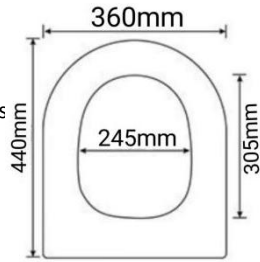

FS2107

Material: PP
Size:470(L)*360(W)mm
Type:Soft close
Installation type:One button

FS2201

Material: PP
Size:455(L)*365(W)mm
Type:Soft close
Installation type:One button

FS2202
 Material: PP
 Size:430(L)*355(W)mm
 Type:Soft close
 Installation type:One button

FS2203
 Material: PP
 Size:394.5(L)*360(W)mm
 Type:Soft close
 Installation type:One button

FS2109

Material: PP
Size:445(L)*340(W)mm
Type:Soft close
Installation type:Bottom fixing

FS2108

Material: PP
Size:415(L)*360(W)mm
Type:Soft close
Installation type:Two button

FS2302

Material: UF
Size:440(L)*360(W)mm
Type:Soft close
Installation type:One button

FS2303

Material: UF
Size:430(L)*360(W)mm
Type:Soft close
Installation type:One button

FS2304

Material: UF
Size:440(L)*360(W)mm
Type:Soft close
Installation type:Two buttons

FS2307

Material: UF
Size:475(L)*365(W)mm
Type:Soft close
Installation type:Two buttons

FS2307A

Material: UF
Size:475(L)*365(W)mm
Type:Soft close
Installation type:One button

FS2306

Material: UF
Size:425(L)*360(W)mm
Type:Soft close
Installation type:One button