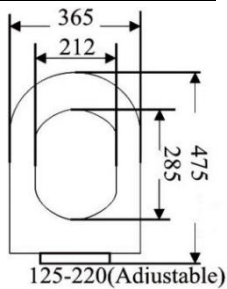

**FS2104**

Material: PP
Size:460(L)*370(W)mm
Type:Soft close
Installation type:Bottom fixing

FS2105

Material: PP
Size:460(L)*360(W)mm
Type:Soft close
Installation type:Two buttons

FS2106

Material: PP
Size:455(L)*360(W)mm
Type:Soft close
Installation type:Two buttons

FS2203
 Material: PP
 Size:394.5(L)*360(W)mm
 Type:Soft close
 Installation type:One button

FS2109

Material: PP
Size:445(L)*340(W)mm
Type:Soft close
Installation type:Bottom fixing

FS2108

Material: PP
Size:415(L)*360(W)mm
Type:Soft close
Installation type:Two button

FS2302

Material: UF
Size:440(L)*360(W)mm
Type:Soft close
Installation type:One button

FS2303

Material: UF
Size:430(L)*360(W)mm
Type:Soft close
Installation type:One button

FS2304

Material: UF
Size:440(L)*360(W)mm
Type:Soft close
Installation type:Two buttons

FS2307

Material: UF
Size:475(L)*365(W)mm
Type:Soft close
Installation type:Two buttons

FS2307A

Material: UF
Size:475(L)*365(W)mm
Type:Soft close
Installation type:One button

FS2306

Material: UF
Size:425(L)*360(W)mm
Type:Soft close
Installation type:One button