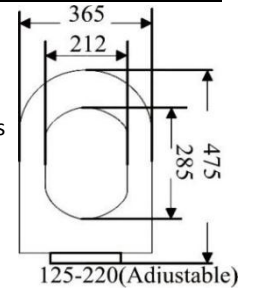

FS2107

Material: PP
Size:470(L)*360(W)mm
Type:Soft close
Installation type:One button

FS2201

Material: PP
Size:455(L)*365(W)mm
Type:Soft close
Installation type:One button

FS2202
 Material: PP
 Size:430(L)*355(W)mm
 Type:Soft close
 Installation type:One button

FS2203
 Material: PP
 Size:394.5(L)*360(W)mm
 Type:Soft close
 Installation type:One button

FS2109

Material: PP
Size:445(L)*340(W)mm
Type:Soft close
Installation type:Bottom fixing

FS2108

Material: PP
Size:415(L)*360(W)mm
Type:Soft close
Installation type:Two button

FS2302

Material: UF
Size:440(L)*360(W)mm
Type:Soft close
Installation type:One button

FS2303

Material: UF
Size:430(L)*360(W)mm
Type:Soft close
Installation type:One button

FS2304

Material: UF
Size:440(L)*360(W)mm
Type:Soft close
Installation type:Two buttons

FS2307

Material: UF
Size:475(L)*365(W)mm
Type:Soft close
Installation type:Two buttons

FS2307A

Material: UF
Size:475(L)*365(W)mm
Type:Soft close
Installation type:One button

FS2306

Material: UF
Size:425(L)*360(W)mm
Type:Soft close
Installation type:One button